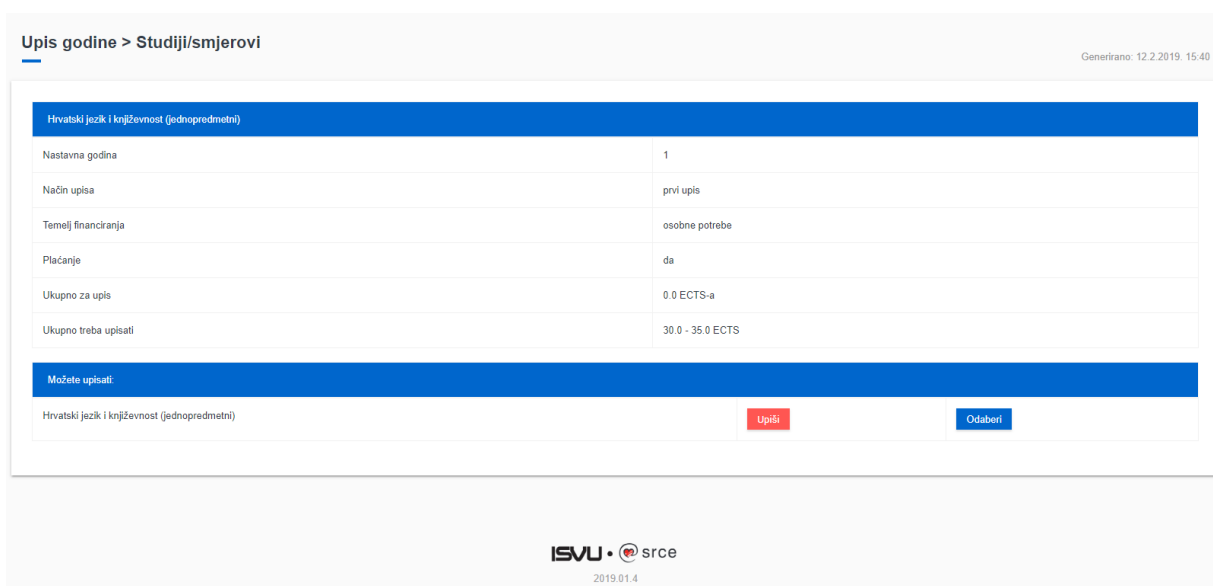

## Odabir studija

Odabirom opcije *Upis godine* otvara se prozor *Upis godine > Izbor studija* kroz koji student odabire studij za koji želi napraviti upis godine.

**Slika 1.** Odabir studija za upis

Nakon odabira studija student može vidjeti osnovne podatke vezane za prikazani studij te smjerove (ako postoje) koje može pregledati i odabrati za upis.

## Upis obveznih predmeta

Pri upisu godine upisuju se predmeti iz zimskog semestra, pri čemu student mora ispuniti kvotu za upis predmeta iz zimskog semestra. Kvota za upis semestra definira se u obliku najmanjeg i najvećeg opterećenja u ECTS bodovima koje student može imati u pojedinom semestru.