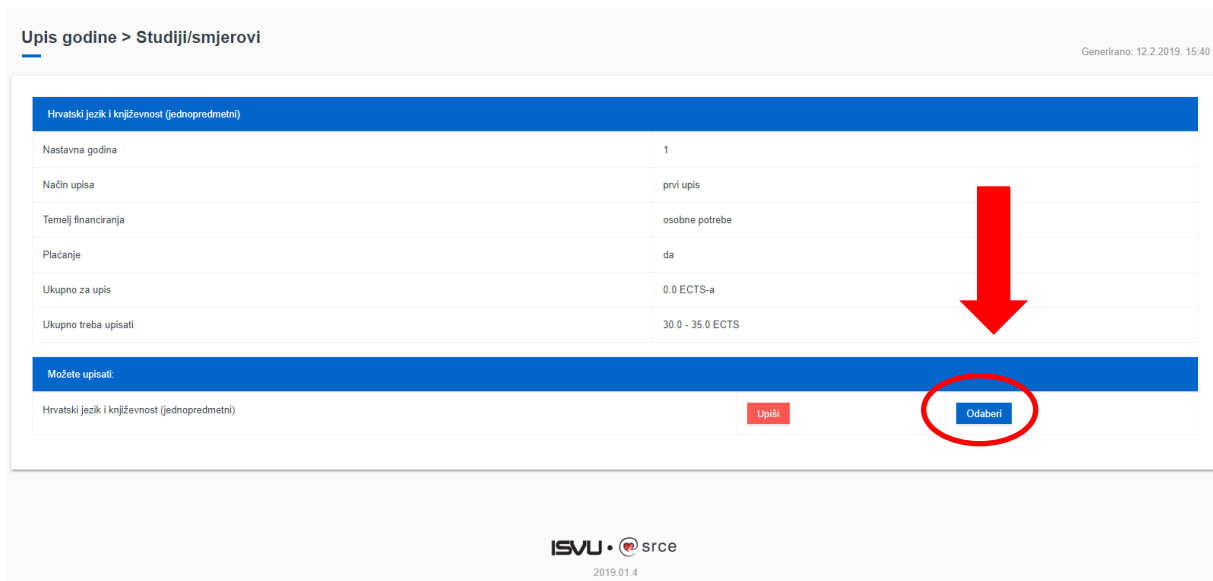

Odabir studija

Odabirom opcije *Upis godine* otvara se prozor *Upis godine > Izbor studija* kroz koji student odabire studij za koji želi napraviti upis predmeta.

Slika 1. Odabir studija za upis

Nakon odabira studija student može vidjeti osnovne podatke vezane za prikazani studij te smjerove (ako postoje) koje može pregledati i odabrati za upis.

Upis obveznih predmeta

Upisuju se predmeti iz ljetnog semestra, pri čemu student mora ispuniti kvotu za upis predmeta iz ljetnog semestra. Kvota za upis semestra definira se u obliku najmanjeg i najvećeg opterećenja u ECTS bodovima koje student može imati u pojedinom semestru.